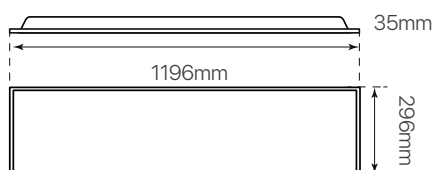

vision

ficha técnica

datasheet

ref. 5551998

266mm x 1168mm

Nombre / Name	Vision
Referencia / Reference	5551998
Materiales / Materials	Metal + Aluminio / Steel + Aluminium
Difusor / Diffuser	PS
Potencia / Power	40W
Temperatura de color / Color temperature	4000K
Flujo luminoso / Luminous flux	4800lm
Dimable / Dimmable	Opcional (consultar) / Optional (please inquire)
Ángulo de apertura / Beam angle	120°
Ángulo de detección / Detection angle	-
Flicker Free	Sí / Yes
IP	20
IK	03
F.P. / P.F.	0.95
UGR	≤19
IRC / CRI	>80
Chip	SAMSUNG 2835 SMD
Driver	LIFUD
Vida media (duración) / Average life	± 30.000h
Clase energética / Energy class	F
Aislamiento eléctrico / Electrical isolation	Clase II / Class II
Colores / Colors	Blanco / White
Medida exterior / Product size	296mm x 1196mm x 35mm
Medidas de corte / Cutting measurements	266mm x 1168mm
Tª (ambiente/trabajo) / Tª (environment/work)	-20°C ~ 40°C
Input	AC220 ~ 240V
Output	DC 9 ~ 42V 1050mA
Frecuencia / Frequency	50 / 60Hz
Peso / Weight	1,86 kg
Certificados / Certificates	CE RoHS
Garantía / Warranty	2 años / 2 years