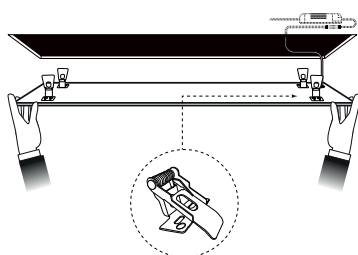

vision

ficha técnica

datasheet

ref. 5551998

266mm x 1168mm

Nombre / Name	Vision
Referencia / Reference	5551998
Materiales / Materials	Metal + Aluminio / Steel + Aluminium
Difusor / Diffuser	PS
Potencia / Power	40W
Temperatura de color / Color temperature	4000K
Flujo luminoso / Luminous flux	4800lm
Dimable / Dimmable	Opcional (consultar) / Optional (please inquire)
Ángulo de apertura / Beam angle	120°
Ángulo de detección / Detection angle	-
Flicker Free	Sí / Yes
IP	20
IK	03
F.P. / P.F.	0.95
UGR	≤19
IRC / CRI	>80
Chip	SAMSUNG 2835 SMD
Driver	LIFUD
Vida media (duración) / Average life	± 30.000h
Clase energética / Energy class	F
Aislamiento eléctrico / Electrical isolation	Clase II / Class II
Colores / Colors	Blanco / White
Medida exterior / Product size	296mm x 1196mm x 35mm
Medidas de corte / Cutting measurements	266mm x 1168mm
Tª (ambiente/trabajo) / Tª (environment/work)	-20°C ~ 40°C
Input	AC220 ~ 240V
Output	DC 9 ~ 42V 1050mA
Frecuencia / Frequency	50 / 60Hz
Peso / Weight	1,86 kg
Certificados / Certificates	CE RoHS
Garantía / Warranty	2 años / 2 years